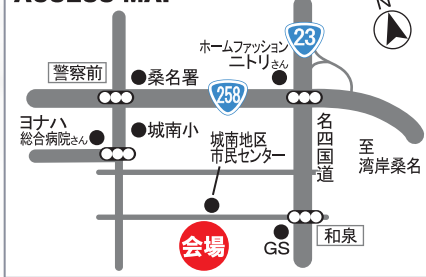

KOMATSU

コマツ名古屋/レンタル21 展示会

2014 感謝祭 Thanks Fair in KUWANANA

とき **2/15** 9:00~17:00 **16** 9:00~16:00

ところ **前田製作所 桑名営業所**
桑名市大字和泉ヘノ割672

紙面に掲載の写真是過去の開催内容のものであり、当日はこの内容とは異なる場合があります。

部品・用品機材&中古車

ご成約&ご来場 プレゼント

掲載内容はイメージです。実際とは異なる場合がありますので、ご了承下さい。

株式会社前田製作所

コマツ名古屋/レンタル21

<http://www.e-komatsu.com/nagoya/>
<http://rental21.maesei.co.jp>

桑名営業所 ☎0594-21-7451	愛知営業所 ☎0561-39-1101	知多営業所 ☎0562-33-0533
三重営業所 ☎059-345-4181	直轄営業部 ☎052-264-3261	半田営業所 ☎0569-21-7822
鈴鹿店 ☎059-388-3321	名古屋北営業所 ☎0568-26-6770	三河営業所 ☎0563-57-5261
津営業所 ☎059-259-0655	名古屋南営業所 ☎052-303-2841	岡崎営業所 ☎0564-23-2446
上野営業所 ☎0595-23-1488	海部店 ☎0567-22-2558	産機営業部 ☎0561-38-9754

協力/ コマツ コマツ建機販売株式会社 瀬戸いすゞ自動車株式会社 コマツ東尾張 重機商工株式会社 マルマテクニカ株式会社

ACCESS MAP

イベント・アトラクション

当日の都合により変更となる場合もあります。