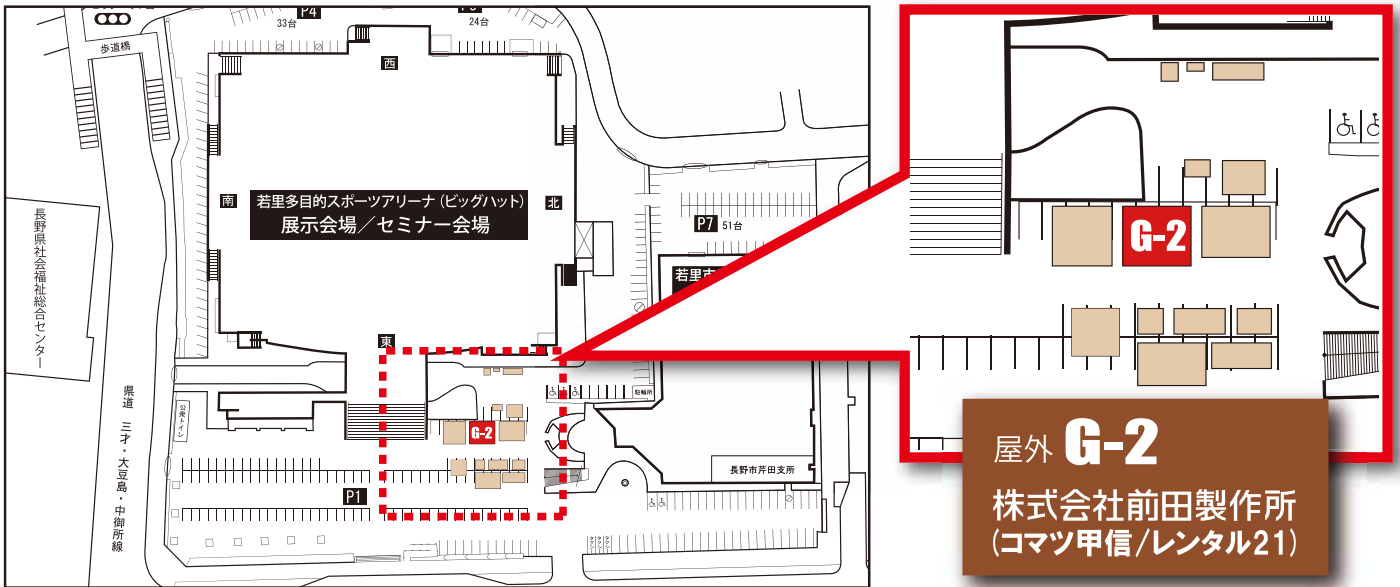

新たな情報発信拠点「前田製作所ブース」に是非ご来臨賜りますよう心よりお待ちしております。

謹白

2017年5月吉日

開催概要

- 会 期 2017年5月24日(水)～26日(金)
午前10時から午後5時
- 会 場 ビッグハット(若里多目的スポーツアリーナ)
長野県長野市若里3-22-2
- 小間No. 屋外スペース G-2

出展予定機種

- 造材機械 コマツPC138US-10 ハーベスタ・プロセッサ350.1
他、 MaxiXplore システム (Komatsu Forest AB) のご紹介
油圧集材機 マエダFY273 (パネル展示)

コマツPC138US-10
ハーベスタ・プロセッサ350.1

マエダFY273 (パネル・動画でのご紹介となります)

ブース位置

交通案内

ビッグハット 〒380-0928 長野県長野市若里3-22-2 Tel. 026-223-2223

●主要都市から長野へのアクセス

バスでお越しの方

- アルピコ交通
長野駅善光寺口(2番のりば)～日赤線
「ビッグハット前」下車徒歩1分
路線番号: 21番 日赤経由松岡行、
日赤経由大塚南行
- 長電バス
長野駅東口(21番のりば)
～日赤・水野美術館線
「水野美術館」下車徒歩3分
路線番号: 15番「日赤線」
- タクシー
長野駅東口から10分