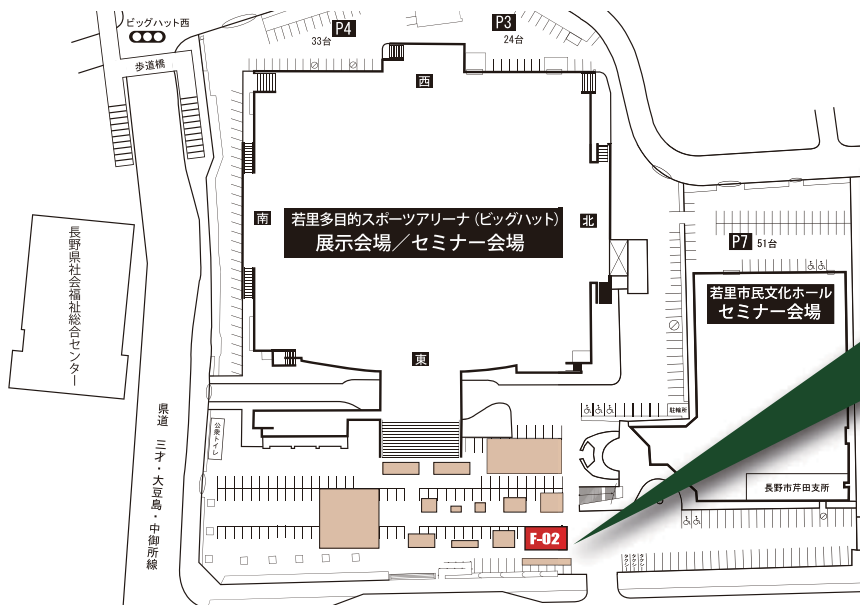

### FORESTRISEセミナー

8月3日(土) 14:00～14:45

ビッグハット 展示会場内特設セミナー会場  
(BT)

製品・技術発表会 3BT-5

「コマツの考えるスマート林業」

コマツ 林業機械事業部 技術サポートグループ GM 増野谷裕弘 氏

## ブース位置

屋外 **F-02**  
株式会社前田製作所・コマツ  
(コマツ甲信/レンタル21)